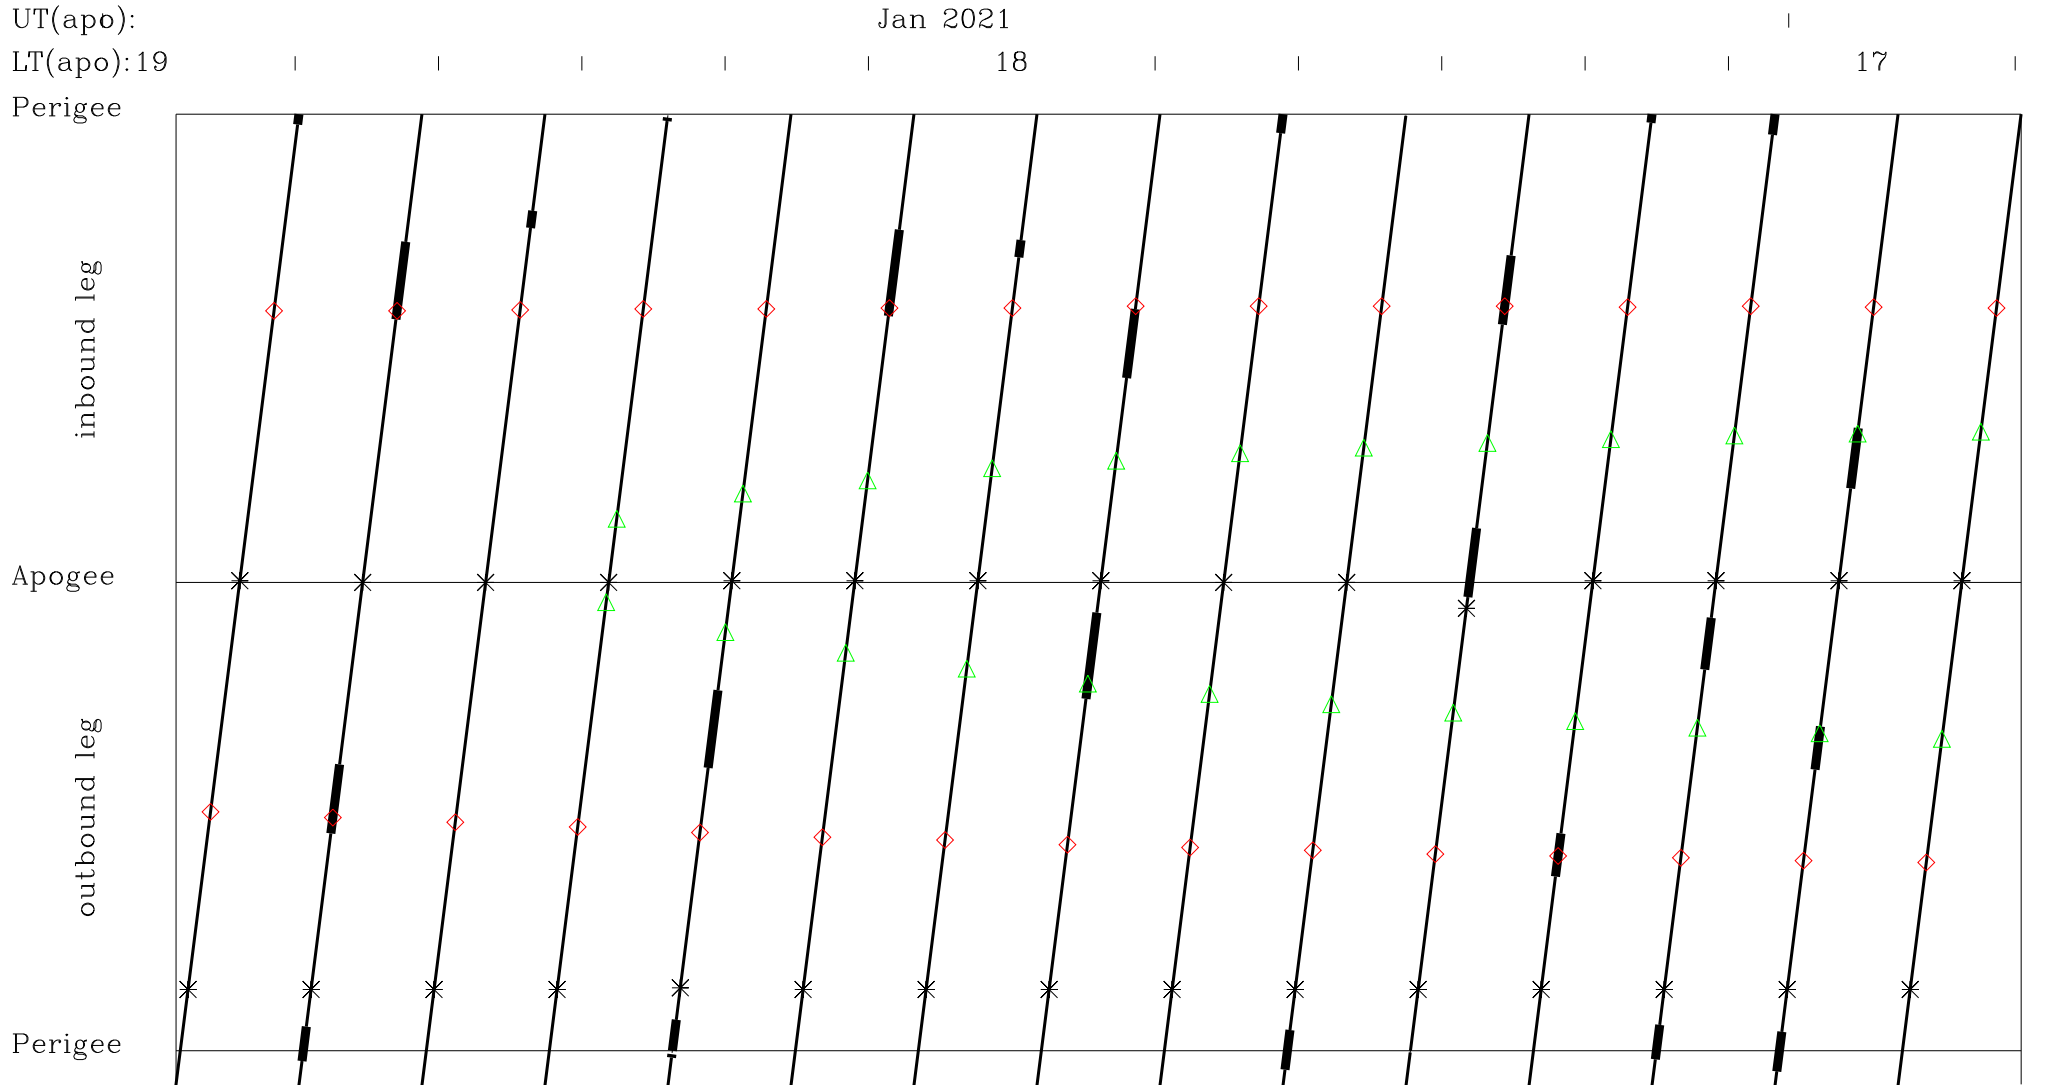

CLUSTER Master Science Plan, Jan 2021

orbit: 3240 3241 3242 3243 3244 3245 3246 3247 3248 3249 3250 3251 3252 3253 3254

s: special orbit △ bow shock ◇ magnetopause neutral sheet — nominal mode burst mode * × bm3 dumps

✱ rad belt bdy + eclipse bdy ✱ WBD start + WBD stop